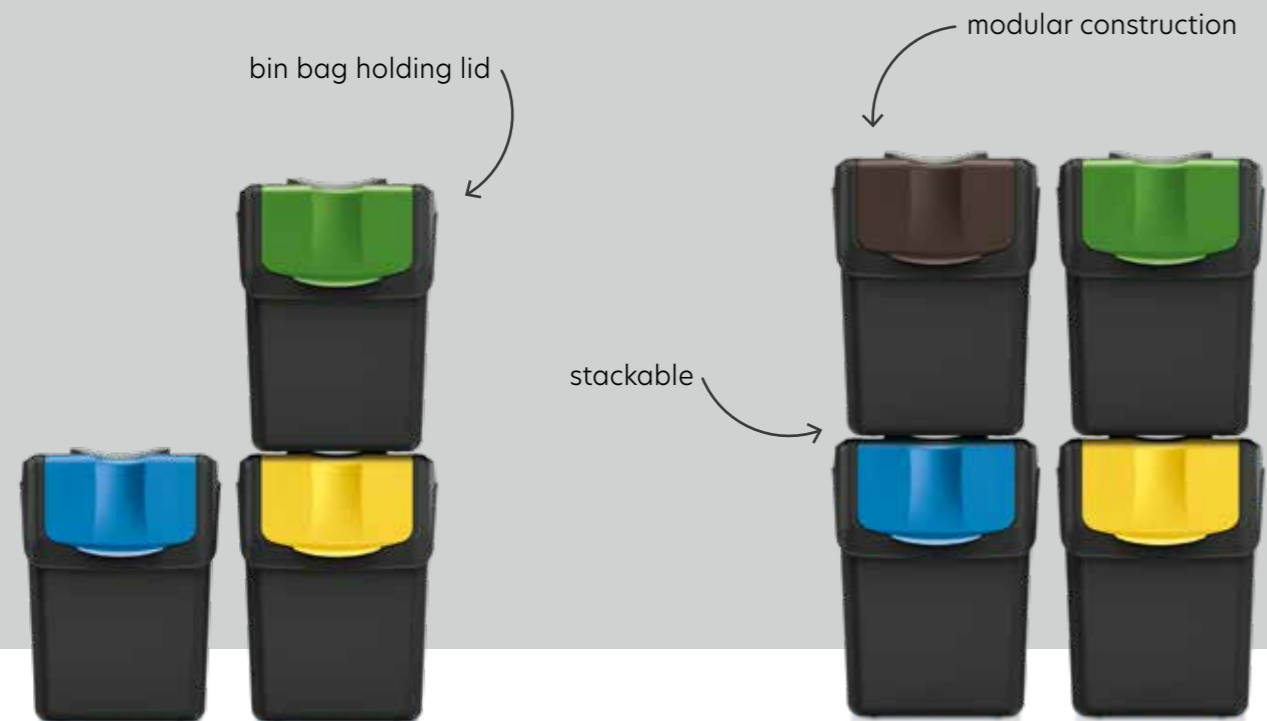

easy sorting of household waste
perfect organiser
modular construction
stiffening crease

set of 3 x 20 L

TOTAL
60L
CAPACITY

set of 4 x 20 L

TOTAL
80L
CAPACITY

waste bin

Sortibox set

Sortibox is available in sets of three or four bins with a flap on the front of the lid. This model has a special embossing in the lids and recesses in their bodies, thanks to which they can be easily arranged in rows or stable posts that can be stacked regardless of their size. This makes them perfect for places with limited space and coloured stickers can be stuck on the lids indicating the types of sorted waste. Black bins have colourful flaps.

Sortibox jest dostępny w zestawach trzech lub czterech koszy, które posiadają klapkę z przodu pokrywy. Model posiada specjalne wytłoczenia w pokrywach oraz wgłębienia w korpusach, dzięki którym z łatwością można zestawić je w szeregi lub stabilne słupki, które można piętrzyć niezależnie od rozmiaru. To sprawia, że doskonale nadają się do miejsc o ograniczonej przestrzeni, a kolorowe naklejki, które można przykleić na pokrywach wskazują rodzaje sortowanych odpadów. Kosze w kolorze czarnym posiadają kolorowe klapki.