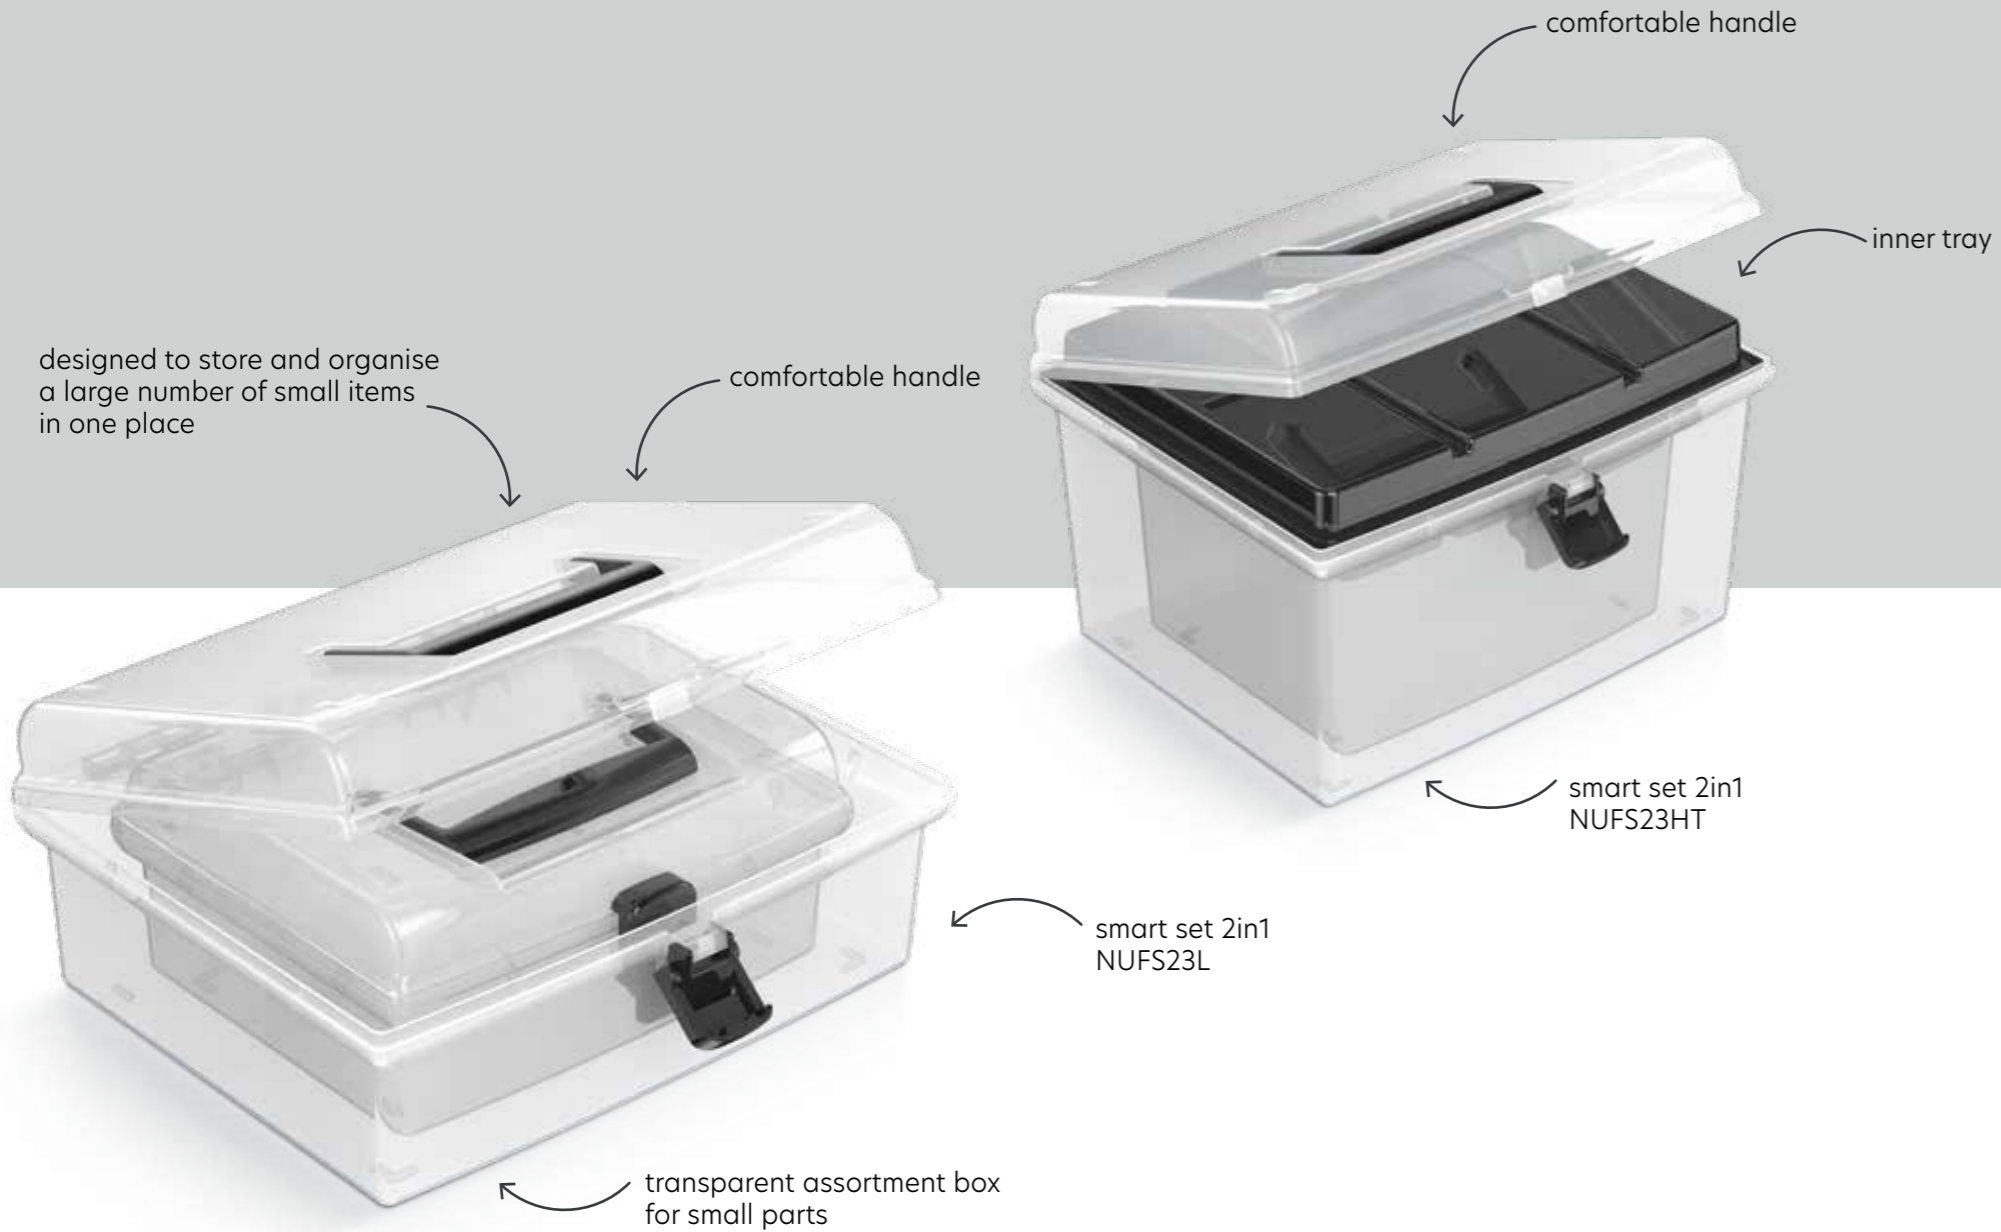

Nuf Low

Nuf Low	NUF1L	NUF2L	NUF3L	NUF4L
size [l x w x h]	148 x 135 x 70 mm	195 x 174 x 85 mm	245 x 214 x 100 mm	292 x 290 x 116 mm
volume	-	-	-	-
packaging	- / 96	- / 40	- / 24	- / 24
pallet quantity	1152	480	288	144
pallet height	~ 1,83 m	~ 1,71 m	~ 1,70 m	~ 1,62 m
colour				

Nuf Low set	NUFS23L set
size [l x w x h]	245 x 214 x 100 mm
volume	-
packaging	- / 24
pallet quantity	288
pallet height	~ 1,71 m
colour	

Nuf High

Nuf High	NUF1HT	NUF2HT	NUF3HT	NUF4HT
size [l x w x h]	148 x 135 x 110 mm	195 x 174 x 135 mm	245 x 214 x 158 mm	292 x 250 x 185 mm
volume	-	-	-	-
packaging	- / 60	- / 24	- / 18	- / 18
pallet quantity	720	288	162	108
pallet height	~ 1,83 m	~ 1,83 m	~ 1,59 m	~ 1,86 m
colour				

Nuf High set	NUFS23HT set
size [l x w x h]	245 x 214 x 158 mm
volume	-
packaging	- / 18
pallet quantity	162
pallet height	~ 1,59 m
colour