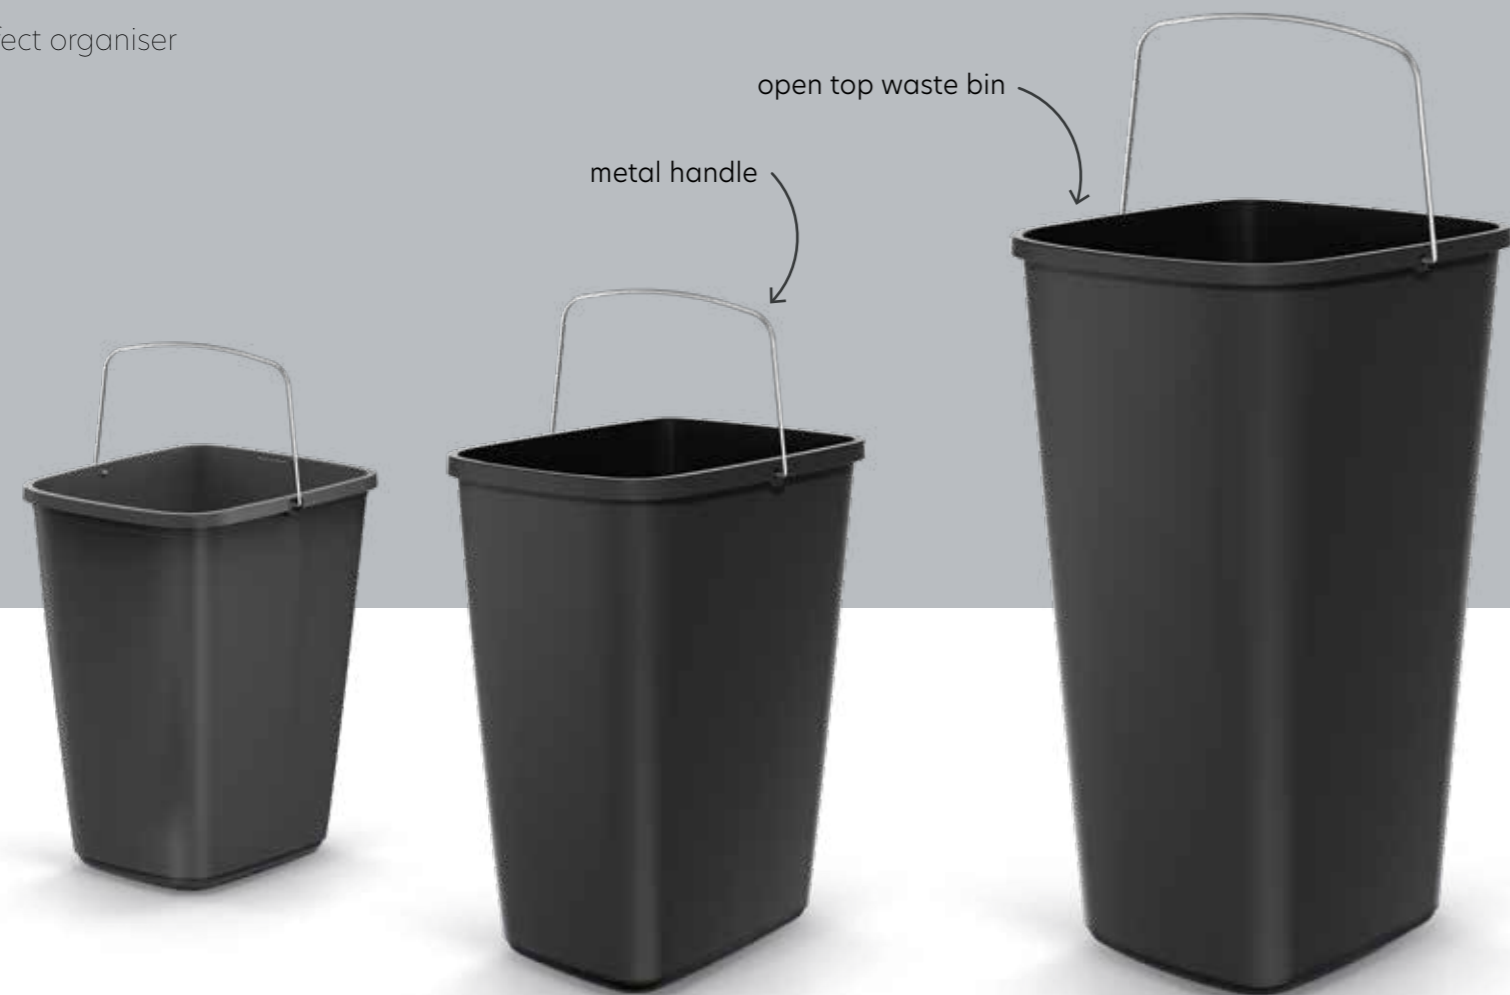

easy sorting of household waste
perfect organiser