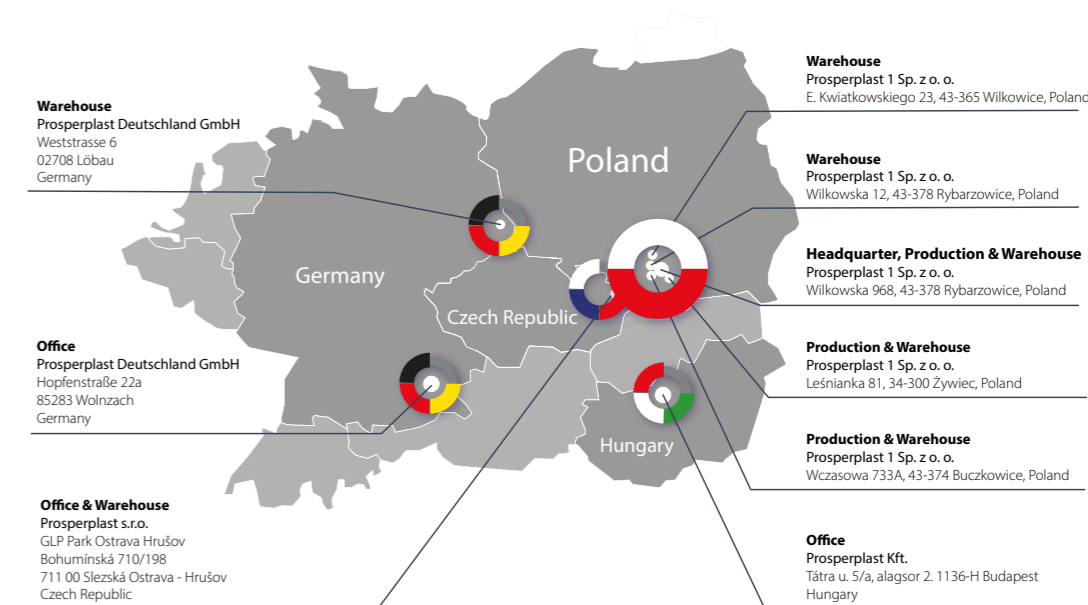

Wszystkie prawa zastrzeżone przez Prosperplast 1 Spółka z o.o. a zawartość nie może być powielana, pobierana, rozpowszechniana, publikowana lub przekazywana w jakiegokolwiek formie i w jakikolwiek sposób, bez uprzedniej pisemnej zgody Prosperplast 1 Spółka z o.o. Niniejszy katalog nie stanowi oferty w rozumieniu obowiązujących przepisów. Za błędy w druku nie odpowiadamy.

All rights are reserved by Prosperplast 1 Spółka z o.o. and content may not be reproduced, downloaded, disseminated, published, or transferred in any form or by any means, except with the prior written permission of Prosperplast 1 Spółka z o.o. This catalogue does not constitute an offer within the meaning of applicable rules. We are not responsible for printing errors.