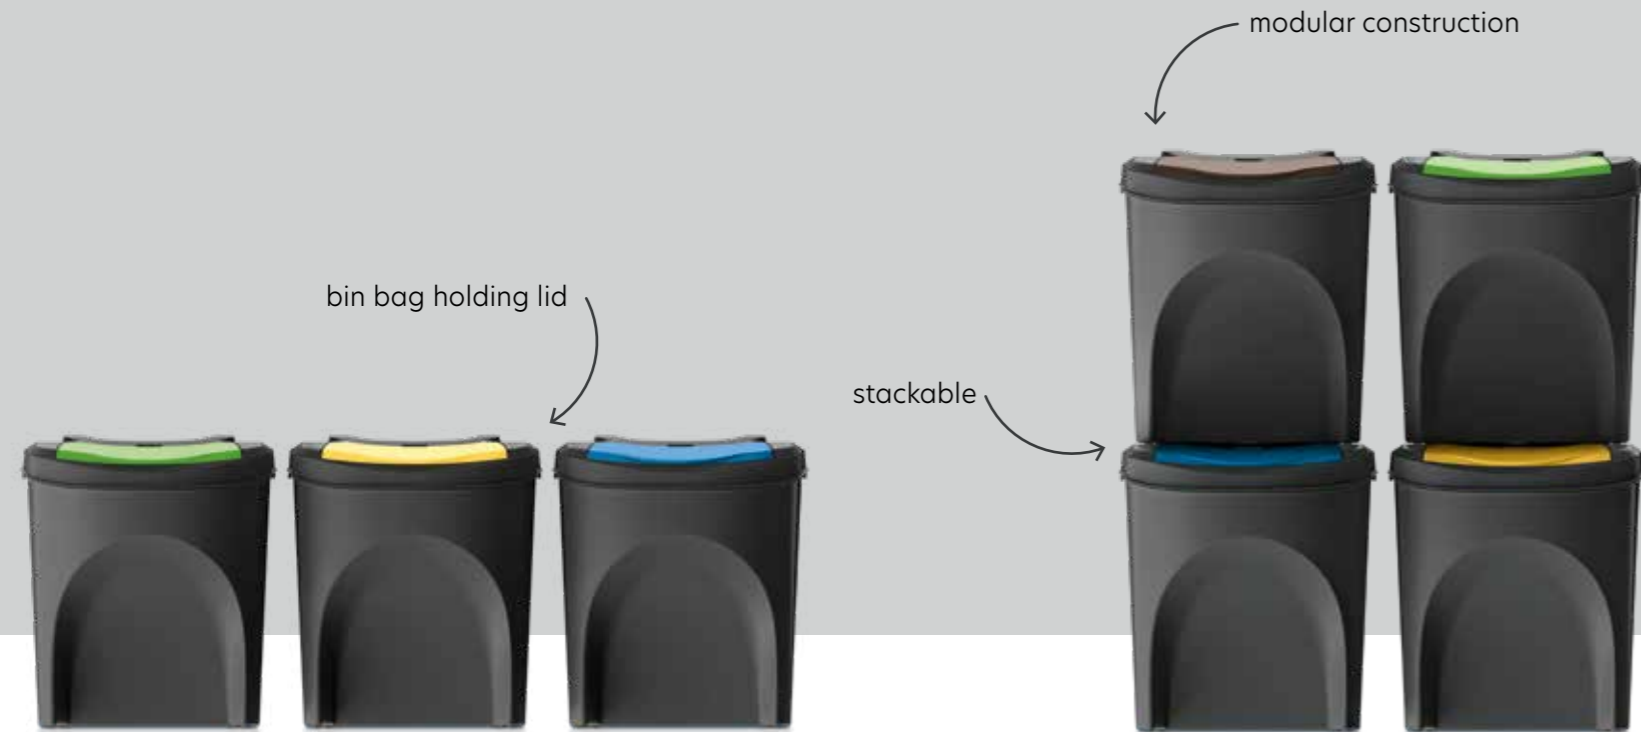

easy sorting of household waste
perfect organiser
modular construction

set of 3 x 25 L

TOTAL
75L
CAPACITY

set of 4 x 25 L

TOTAL
100L
CAPACITY