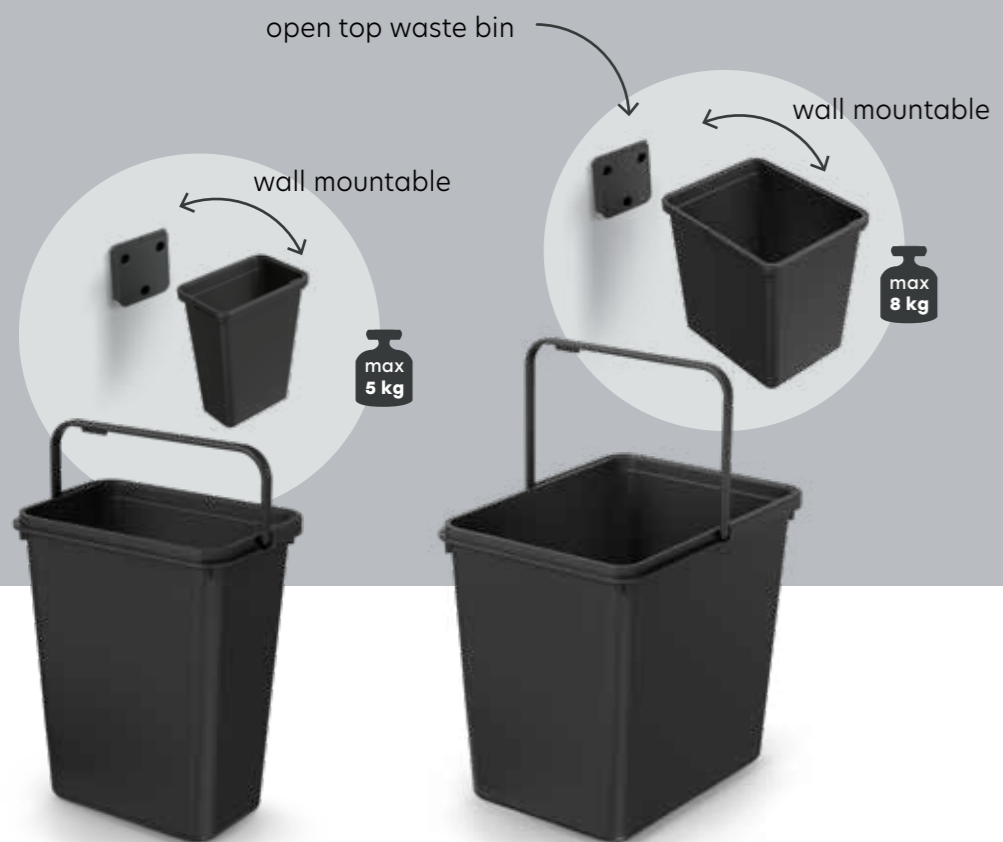

NKS10B

NKS23B