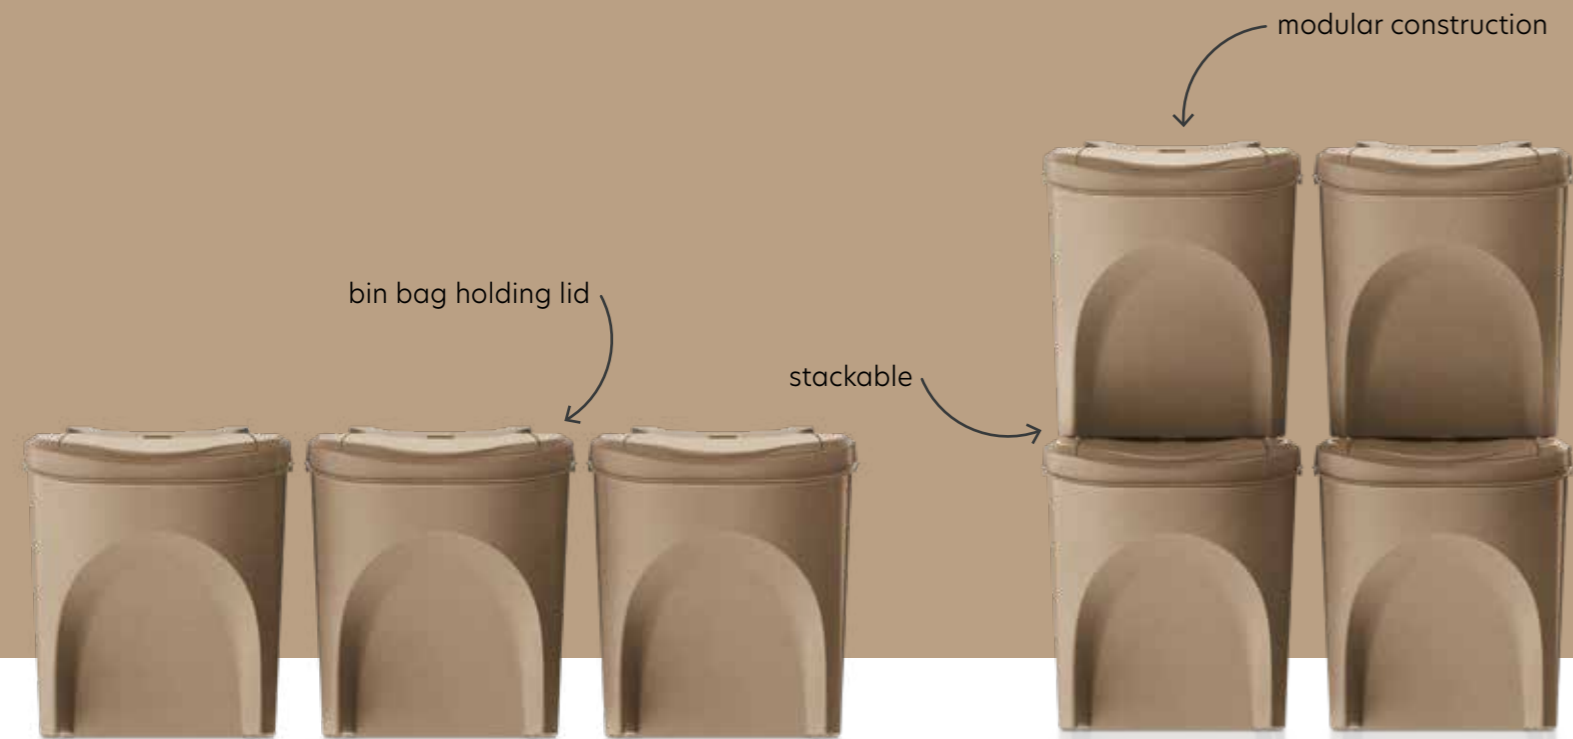

eco
WOOD
COLLECTION

set of 3 x 25 L

set of 4 x 25 L

TOTAL
75L
CAPACITY

TOTAL
100L
CAPACITY

Sortibox ECO Wood

Sortibox from the ECO Wood Collection is available in sets of three or four 25 litre bins with a flap on the top of the lid. Products from the ECO Wood Collection contain up to 33% of natural wood, which results in easier biodegradability. This model has a special embossing in the lids and recesses in their bodies, thanks to which they can be easily arranged in rows or stable posts. Coloured stickers can be stuck on the lids indicating the types of sorted waste.

Sortibox z kolekcji ECO Wood jest dostępny w zestawach trzech lub czterech 25 litrowych koszy, które posiadają klapkę na górze pokrywy. Produkty z kolekcji ECO Wood zawierają aż 33% naturalnego drewna, co zapewni łatwiejszą biodegradację. Model posiada specjalne wytłoczenia w pokrywach oraz wgłębienia w korpusach, dzięki którym z łatwością można zestawić je w szeregi lub stabilne słupki. Kolorowe naklejki w zestawie można przykleić na pokrywach wskazując rodzaje sortowanych odpadów.