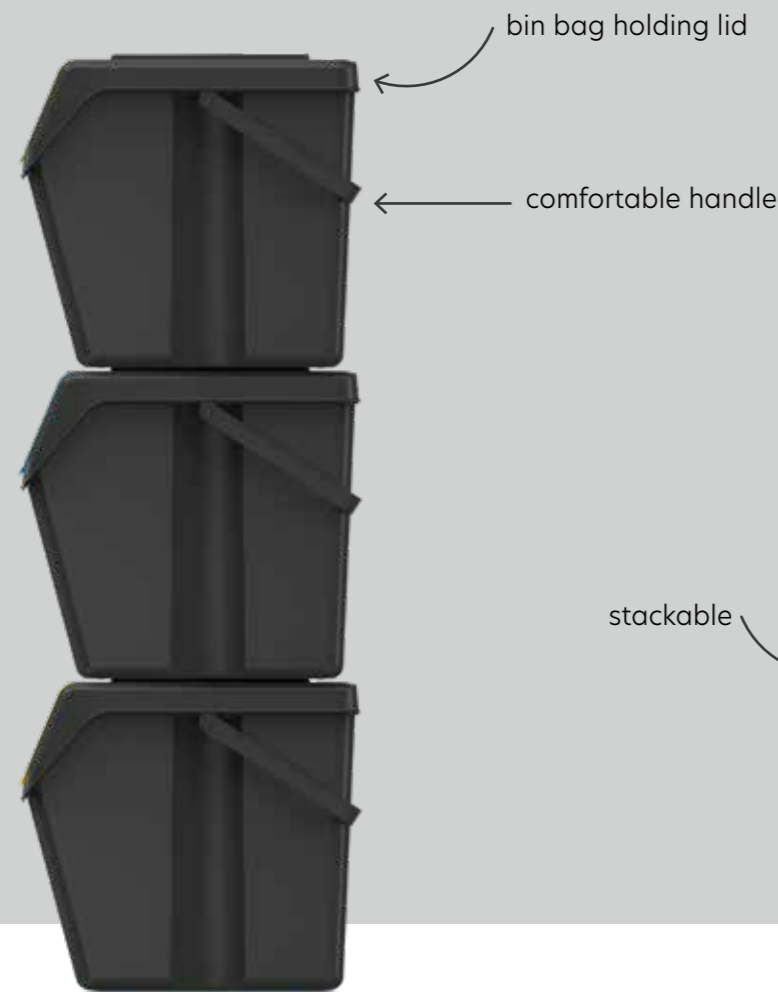

set of 3 x 25 L

TOTAL
75L
CAPACITY