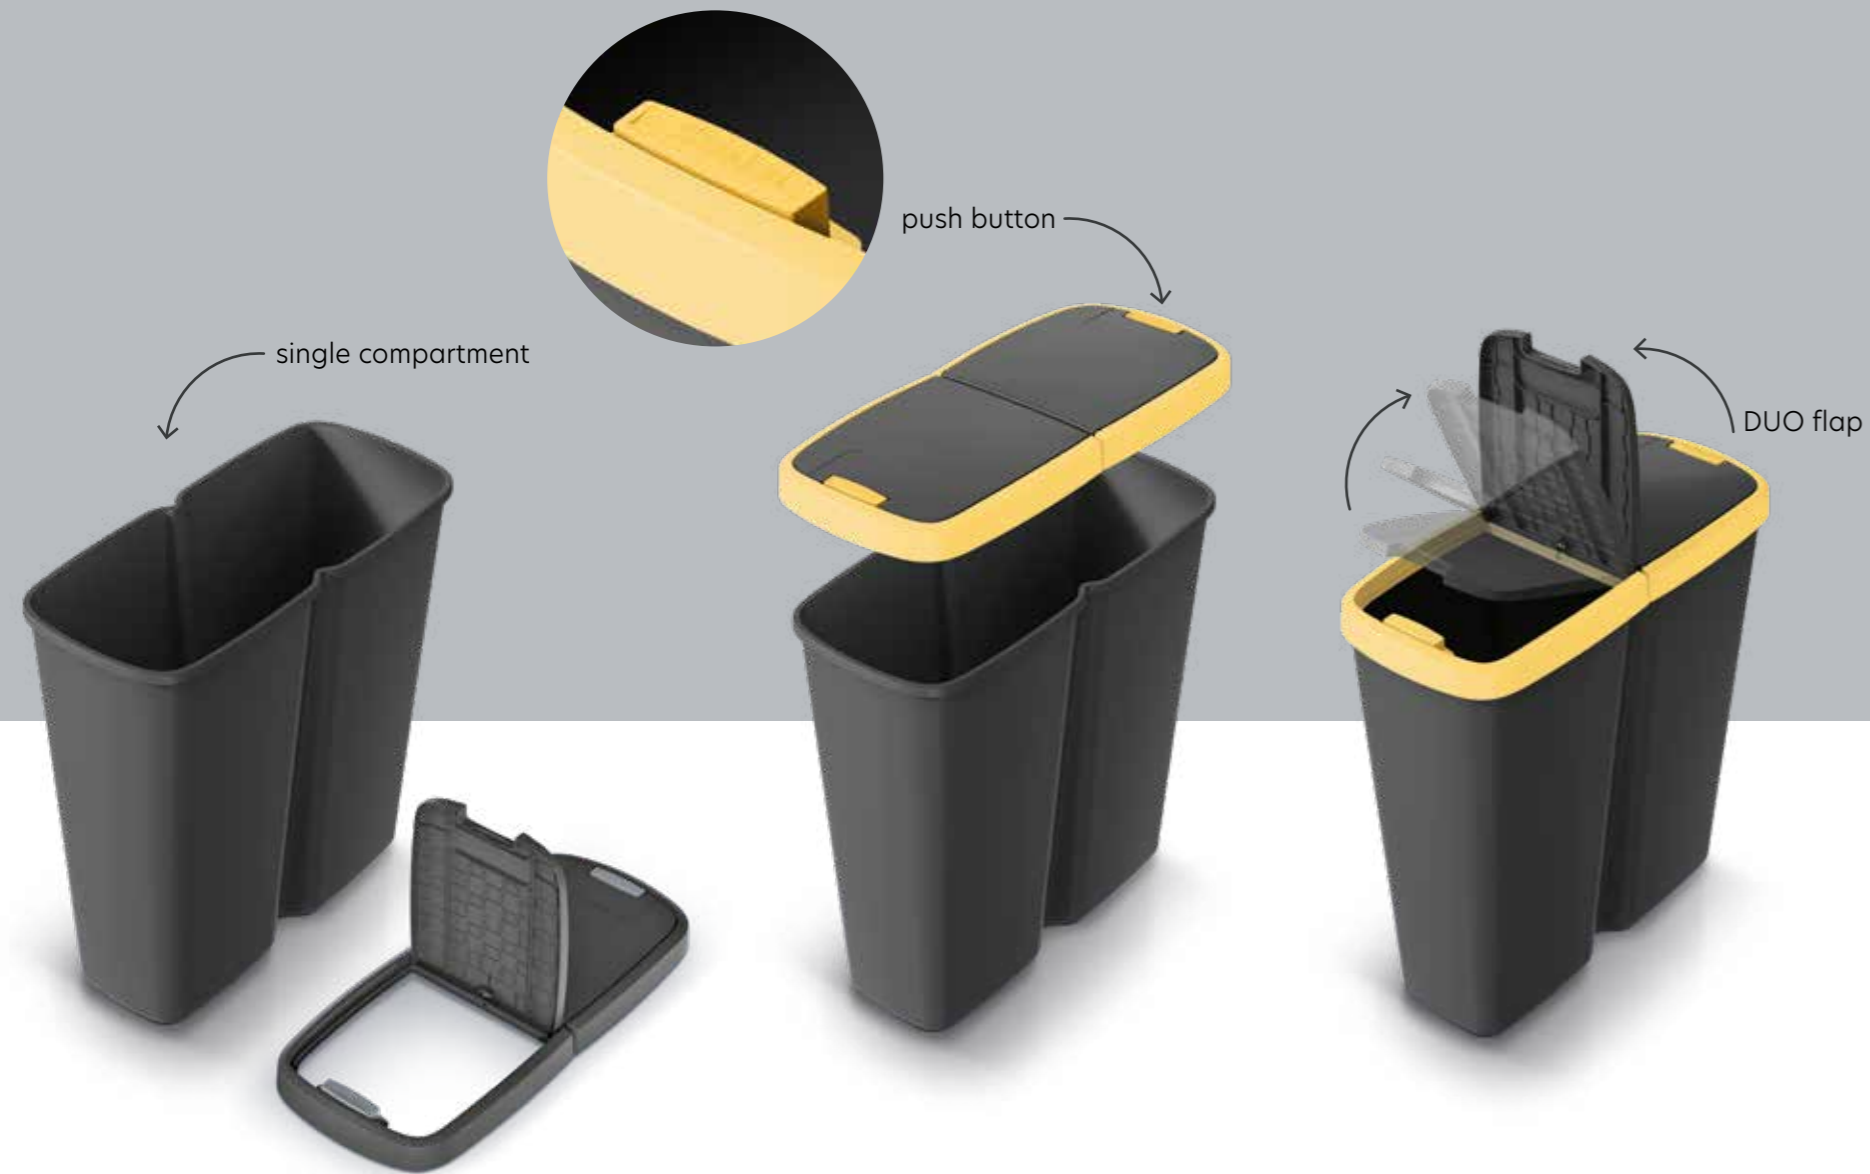

waste bin

Compacta Q Duo

Compacta duo is a single-compartment bin with two independent lids. Thanks to this, it can be used both for segregation or simply as a bin with access from two sides, which will be an ideal solution for office spaces. As in other Compacta models, stable frames hold the bin bags, and the lack of a partition wall also allows the use of one larger bin bag.

Compacta Q duo to jednokomorowy model wyposażony w dwie niezależne pokrywy. Dzięki temu może zarówno służyć segregacji, jak i być koszem z dostępem z dwóch stron, co bardzo dobrze sprawdzi się w przestrzeniach biurowych. Tak jak w innych modelach Compacta, stabilne ramki mocują worki na odpady, a brak ścianki rozdzielającej pozwala również na użycie jednego, większego worka.

Compacta Q Duo	NDAB45	NDAB50
size [l x w x h]	485 x 285 x 510 mm	545 x 245 x 565 mm
volume	45 L	50 L
packaging	10 / -	10 / -
pallet quantity	60	70
pallet height	~1,08 m	~1,13 m
colour	● 1215C ● WG5C ● 2717C ● 5575C ● 429U	● 1215C ● WG5C ● 2717C ● 5575C ● 429U
	● S411* ● WG5C ● 2717C ● 5575C ● 429U ● S411*	● S411* ● WG5C ● 2717C ● 5575C ● 429U ● S411*