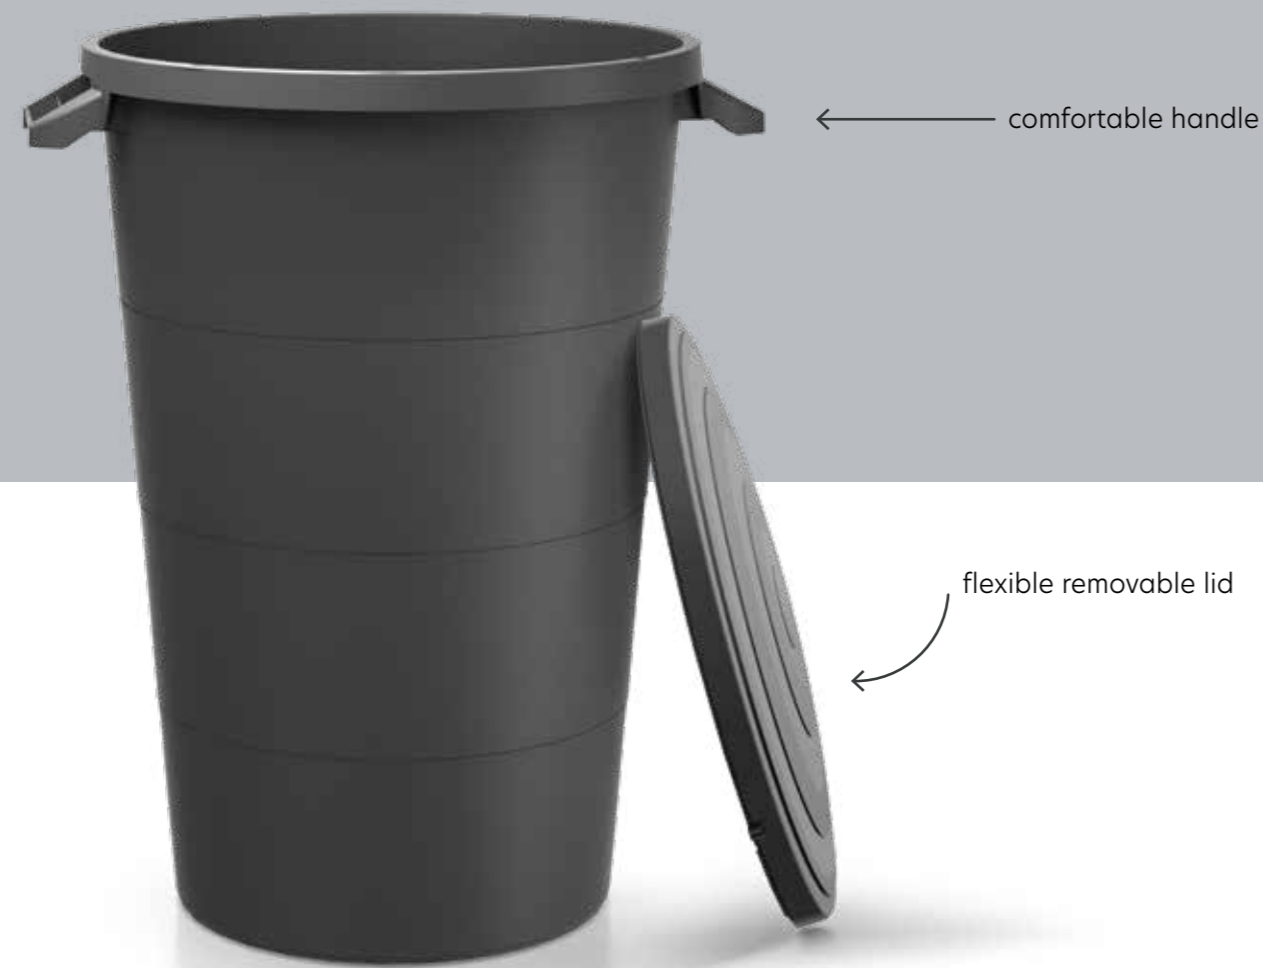

The technological process may affect the colour of the product.

each pack contains a set of color stickers for easy waste sorting

waste bin

Wheeler

Wheeler is a mobile bin equipped with wheels and a handle for transportation, thanks to which it can be always where it is needed. Its tight lid isolates unpleasant smells, and a latch in the lid prevents it from being opened by the wind. The smoothly finished interior makes it easy to clean. The model is available in three sizes, so it meets the individual needs of the user.

Wheeler to mobilny kosz wyposażony w kółka i rączkę do transportu, dzięki którym może być zawsze tam, gdzie jest potrzebny. Jego szczelna pokrywa izoluje nieprzyjemne zapachy, a zatrzask w pokrywie zabezpiecza ją przed otwieraniem podczas wiatru. Gładko wykończone wnętrze ułatwia jego czyszczenie. Model występuje w trzech rozmiarach, dzięki czemu odpowiada na indywidualne potrzeby użytkownika.

90L  
CAPACITY

95L  
CAPACITY

110L  
CAPACITY

easy sorting of household waste  
perfect organiser

waste bin Smooth

The Smooth bin is perfect for garden, allotment garden or office. It is made of high-quality material with high resistance to external factors. The sturdy side handles make it very easy to carry. The aesthetic lid allows you to hide the contents - it can be waste, compost, branches or rainwater. The model is available in three sizes, depending on the user's needs.